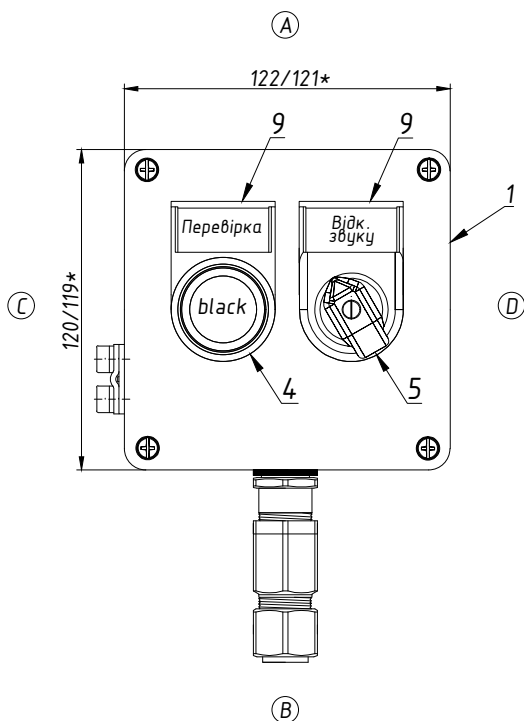

Поз	Найменування	Од.в.	Кіл.	Примітка
1	Вибухозахищений корпус з алюмінію 120x122x91	шт	1	25.121209
2	Кабельне введення для дроньованого кабелю, нікельована латунь, Exd/Exe, M20x1.5, діаметр внутрішній 6.1-11.7мм, діаметр зовнішній 9.5-15.9мм.	шт	1	20SE1FX1RA5
	Гайка латунна, M20x1.5	шт	1	
	Кільце ущільнювальне пластикове, M20	шт	1	20ETS2
3	Модуль 1NO+1NC	шт	2	
4	Кнопка без фіксації	шт	1	
5	Перемикач I-0	шт	1	
6	Клема захистного проводу 2.5 PE	шт	1	
7	Рейка монтажна TS 35*15	м	0,11	
8	Кріплення зовнішнє (4 шт)	комп	1	
9	Маркування елементів	шт	2	
10	Паспортна табличка	шт	1	

1. Кількість коробок керуючих: шт.

КПМ-05.121209-Exe-(П/1)-(К/1)-1(В)/20SE1FX1RA5					Літ.	Маса	Масштаб
Змін.	Кіл.	№ док.	Підпис	Дата	Коробка керуюча (пост керування)	Аркуш 1	Аркушів 1
Розроб.							
Перевір.							
Т.контр.							
Нор.контр.					Креслення до замовлення №	ТОВ "Корпус груп"	
Затв.							