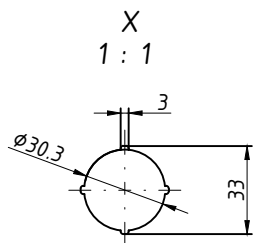

Поз	Найменування	Од.в.	Кіл.	Примітка
1	Вибухозахищений корпус з алюмінію 120x122x91	шт	1	25.121209
2	Кабельне введення для дроньованого кабелю, нікельована латунь, Exd/Exe, M20x1.5, діаметр внутрішній 6.1-11.7мм, діаметр зовнішній 9.5-15.9мм.	шт	1	20SE1FX1RA5
	Гайка латунна, M20x1.5	шт	1	
	Кільце ущільнювальне пластикове, M20	шт	1	20ETS2
3	Модуль 1NO+1NC	шт	2	
4	Кнопка без фіксації	шт	1	
5	Перемикач I-0	шт	1	
6	Клема захистного проводу 2.5 PE	шт	1	
7	Рейка монтажна TS 35*15	м	0,11	
8	Кріплення зовнішнє (4 шт)	комп	1	
9	Маркування елементів	шт	2	
10	Паспортна табличка	шт	1	

1. Кількість коробок керуючих: шт.

КПМ-05.121209-Exe-(П/1)-(К/1)-1(В)/20SE1FX1RA5					Літ.	Маса	Масштаб
Змін.	Кіл.	№ док.	Підпис	Дата	Коробка керуюча (пост керування)	Аркуш 1	Аркушів 1
Розроб.							
Перевір.							
Т.контр.							
Нор.контр.					Креслення до замовлення №	ТОВ "Корпус груп"	
Затв.							