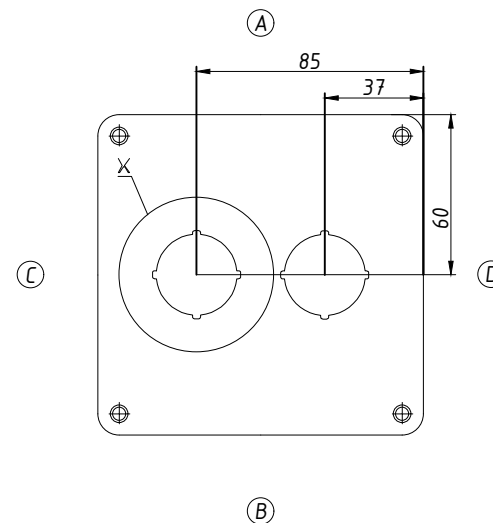

Поз	Найменування	Од.в.	Кіл.	Примітка
1	Вибухозахищений корпус з алюмінію 120x122x91	шт	1	25.121209
2	Кабельне введення для дроньованого кабелю, нікельована латунь, Exd/Exe, M20x1.5, діаметр внутрішній 6.1-11.7мм, діаметр зовнішній 9.5-15.9мм.	шт	1	20SE1FX1RA5
	Гайка латунна, M20x1.5	шт	1	
	Кільце ущільнювальне пластикове, M20	шт	1	20ETS2
3	Модуль 1NO+1NC	шт	2	
4	Кнопка без фіксації	шт	1	
5	Перемикач I-0	шт	1	
6	Клема захистного проводу 2.5 PE	шт	1	
7	Рейка монтажна TS 35*15	м	0,11	
8	Кріплення зовнішнє (4 шт)	комп	1	
9	Маркування елементів	шт	2	
10	Паспортна табличка	шт	1	

1. Кількість коробок керуючих: шт.

КПМ-05.121209-Exe-(П/1)-(К/1)-1(В)/20SE1FX1RA5					Літ.	Маса	Масштаб
Змін.	Кіл.	№ док.	Підпис	Дата	Коробка керуюча (пост керування)	Аркуш 1	Аркушів 1
Розроб.							
Перевір.							
Т.контр.							
Нор.контр.					Креслення до замовлення №	ТОВ "Корпус груп"	
Затв.							