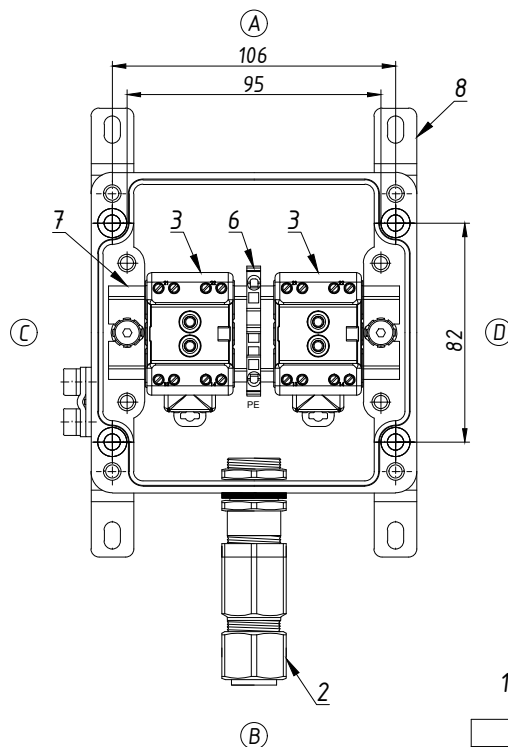

Поз	Найменування	Од.в.	Кіл.	Примітка
1	Вибухозахищений корпус з алюмінію 120x122x91	шт	1	25.121209
2	Кабельне введення для дроньованого кабелю, нікельована латунь, Exd/Exe, M20x1.5, діаметр внутрішній 6.1-11.7мм, діаметр зовнішній 9.5-15.9мм.	шт	1	20SE1FX1RA5
	Гайка латунна, M20x1.5	шт	1	
	Кільце ущільнювальне пластикове, M20	шт	1	20ETS2
3	Модуль 1NO+1NC	шт	2	
4	Кнопка без фіксації	шт	1	
5	Перемикач I-0	шт	1	
6	Клема захистного проводу 2.5 PE	шт	1	
7	Рейка монтажна TS 35*15	м	0,11	
8	Кріплення зовнішнє (4 шт)	комп	1	
9	Маркування елементів	шт	2	
10	Паспортна табличка	шт	1	

1. Кількість коробок керуючих: шт.

КПМ-05.121209-Exe-(П/1)-(К/1)-1(В)/20SE1FX1RA5					Літ.	Маса	Масштаб
Змін.	Кіл.	№ док.	Підпис	Дата	Коробка керуюча (пост керування)	Аркуш 1	Аркушів 1
Розроб.							
Перевір.							
Т.контр.							
Нор.контр.					Креслення до замовлення №	ТОВ "Корпус груп"	
Затв.							